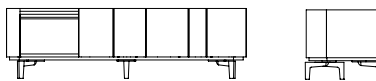

78275

Mobile contenitore destro, basso, con struttura in noce Canaletto, frontali in pelle,
piano e ripiani in marmo
Low right cabinet, in Canaletto walnut, with fronts in leather, top and shelves
in marble

cm 160 x 54 x h 48
in 63 x 21 1/4 x h 19