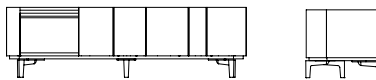

78274

Mobile contenitore destro, basso, con struttura in noce Canaletto,
frontali, piano e ripiani in pelle
Low right cabinet, in Canaletto walnut, with fronts, top and
shelves in leather

cm 160 x 54 x h 48
in 63 x 21 1/4 x h 19