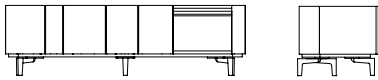

cm 160 x 54 x h 48  
in 63 x 21 1/4 x h 19

**78275**

Mobile contenitore destro, basso, con struttura in noce Canaletto, frontali in pelle,  
piano e ripiani in marmo  
Low right cabinet, in Canaletto walnut, with fronts in leather, top and shelves  
in marble

cm 160 x 54 x h 48  
in 63 x 21 1/4 x h 19

**78276**

Mobile contenitore sinistro, basso, in noce Canaletto  
Low left cabinet in Canaletto walnut

cm 160 x 54 x h 48  
in 63 x 21 1/4 x h 19

**78277**

Mobile contenitore sinistro, basso, con struttura in noce Canaletto e piano e ripiani in pelle  
Low left cabinet, in Canaletto walnut, top and shelves in leather